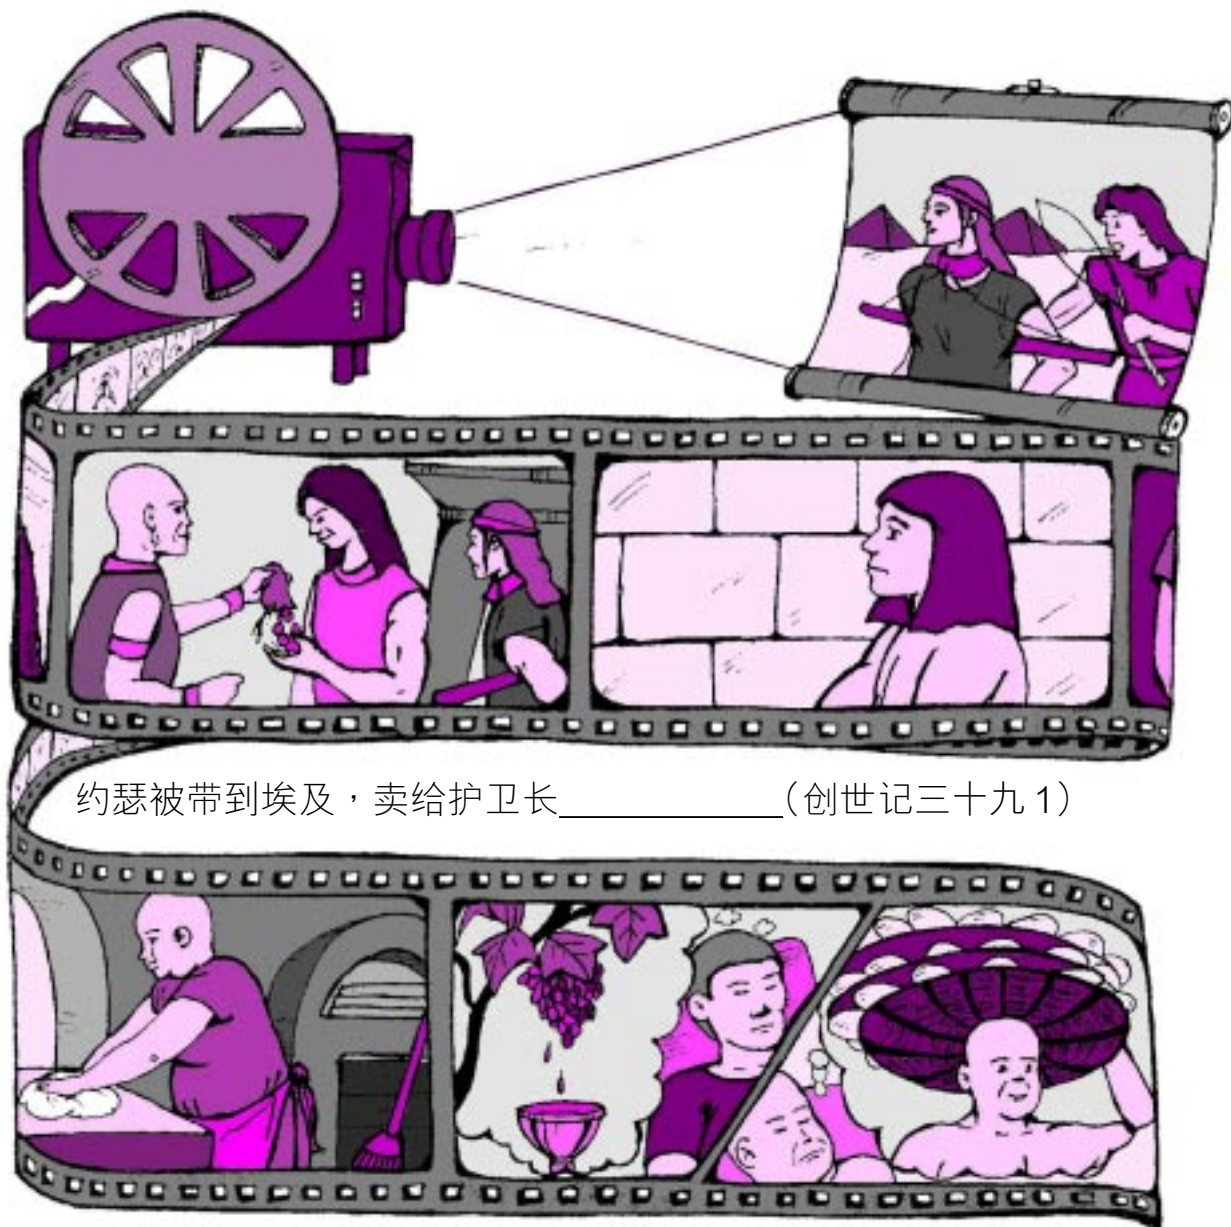

他的遭遇

先读弧括内的经文，再找出适合的词语填在句子的横线上。

约瑟被带到埃及，卖给护卫长_____（创世记三十九 1）

后来，他被关在_____。（创世记三十九 20）

在监牢里，约瑟为_____和膳长解梦。（创世记四十 1、5）

但酒政出监后，却_____约瑟。（创世记四十 23）